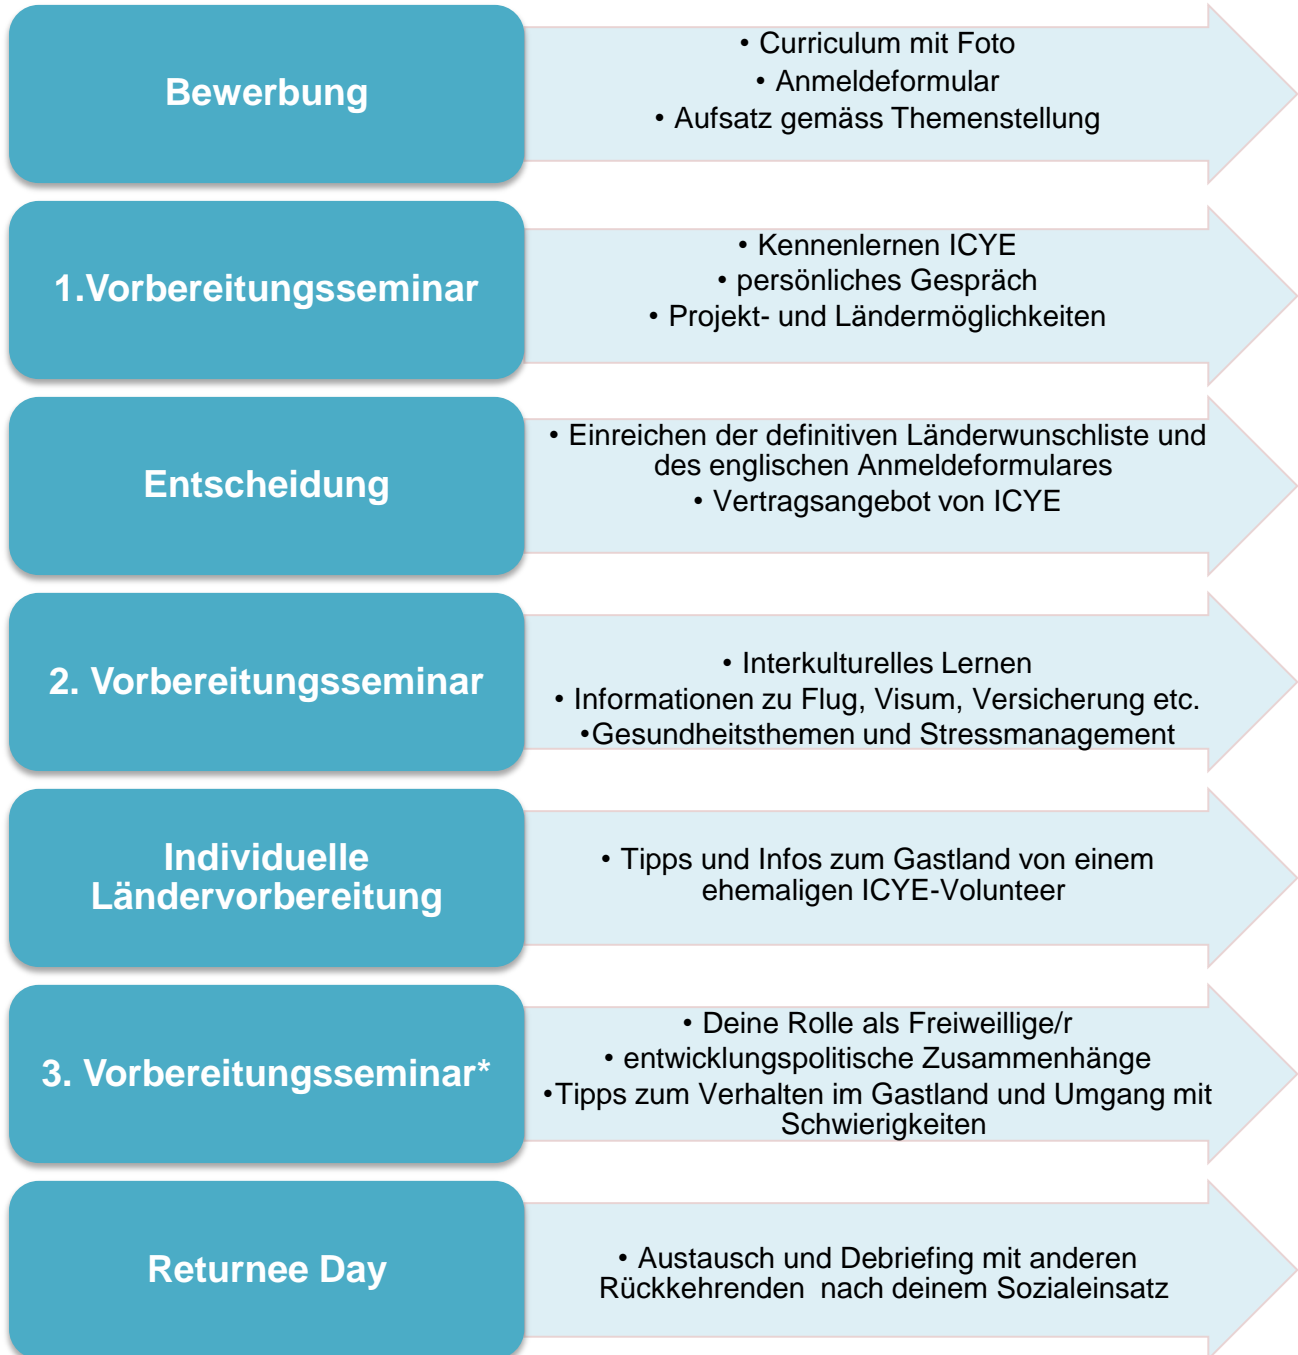

11. Anmeldeablauf

*Für die im Januar/Februar Ausreisende fassen wir das zweite und dritte Vorbereitungsseminar an einem Wochenende im Dezember zusammen.