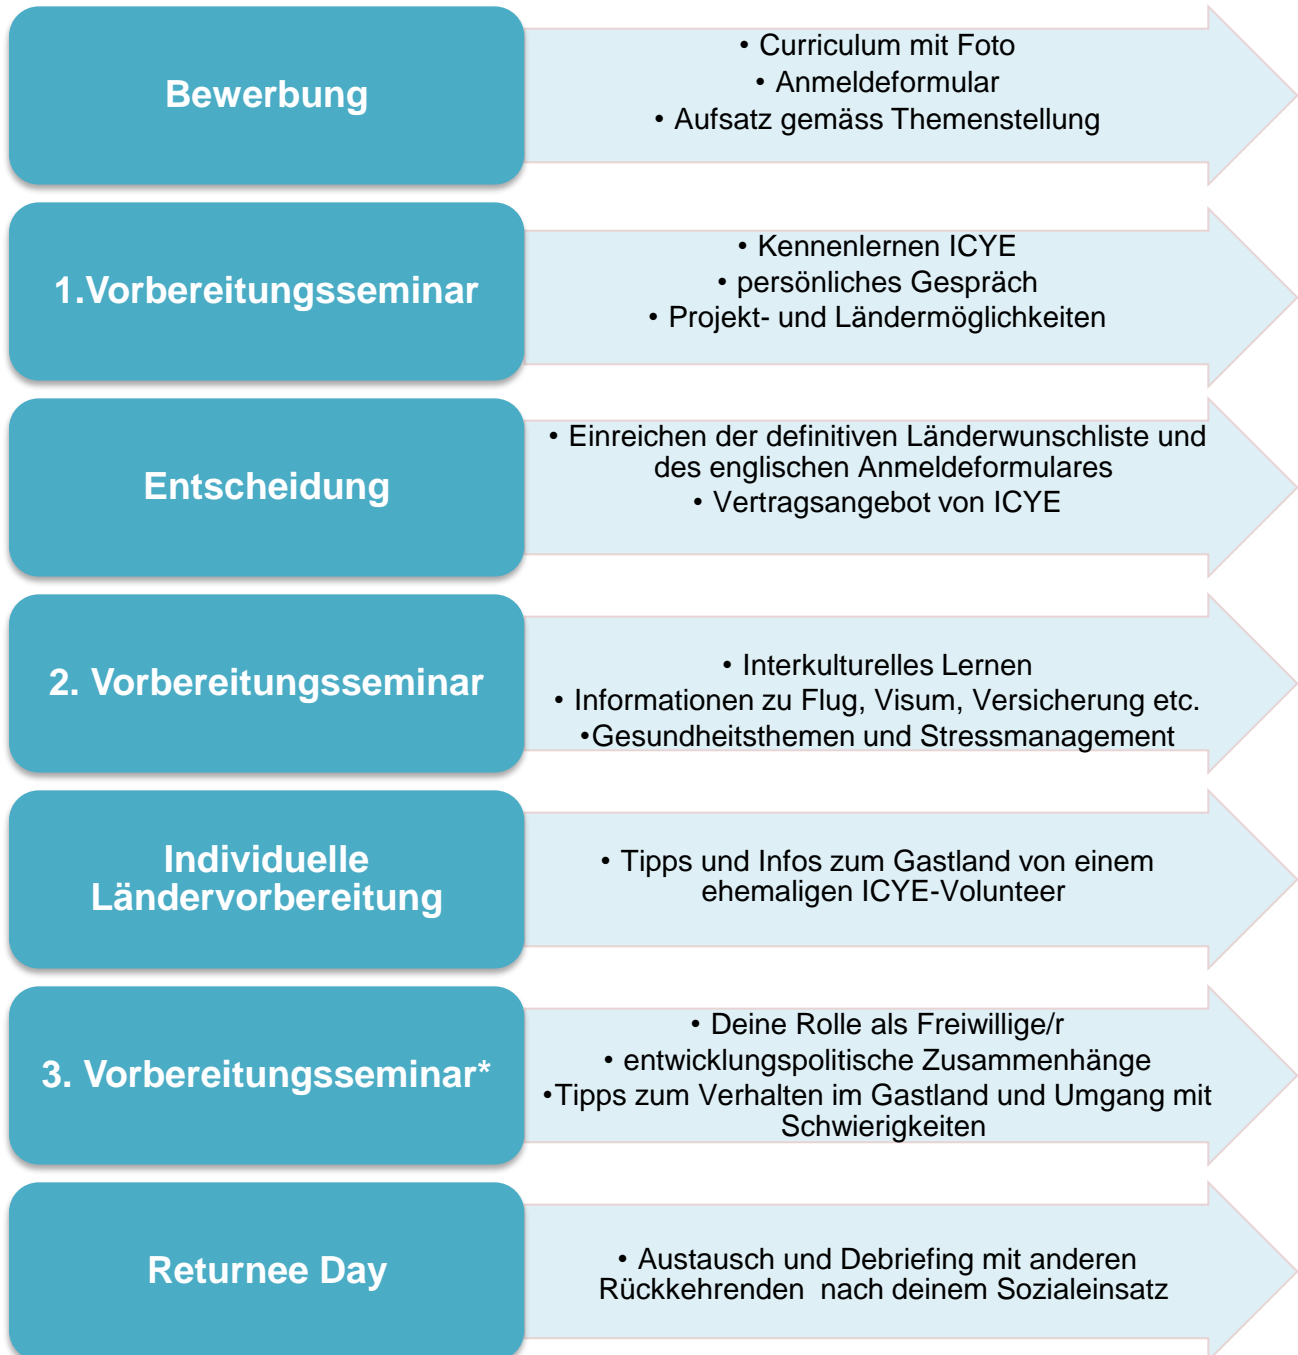

11. Anmeldeablauf

*Für die im Januar/Februar Ausreisende fassen wir das zweite und dritte Vorbereitungsseminar an einem Wochenende im Dezember zusammen.